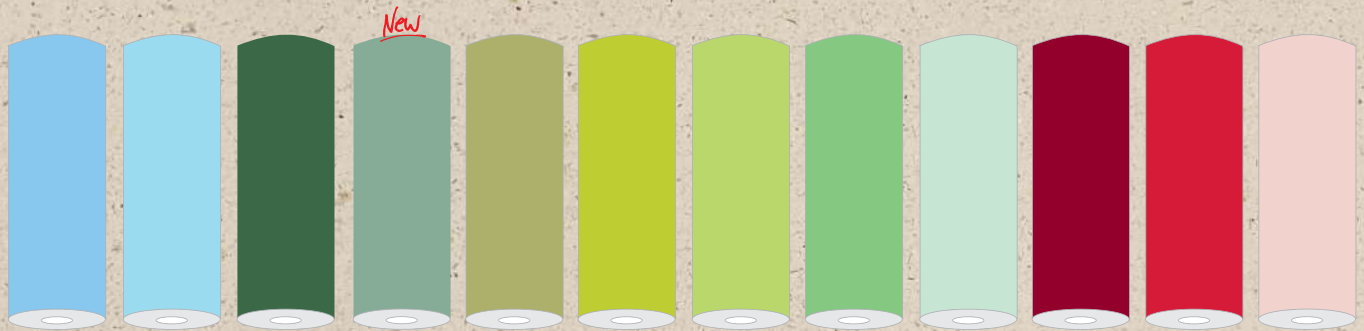

60214 HELLBLAU LIGHT BLUE	87662 SKY	34461 DUNKELGRÜN DARK GREEN	<i>New</i> 105279 EUKALYPTUS EUCALYPTUS	88068 OLIV OLIVE	51198 KIWI	96287 LIME	46666 APFELGRÜN APPLE GREEN	87661 PISTAZIE PISTACHIO	34463 BORDEAUX	34465 ROT RED	96286 ALTROSA ANTIQUÉ PINK

VOLLFLÄCHIG BEDRUCKT
SOLID AREA PRINTED