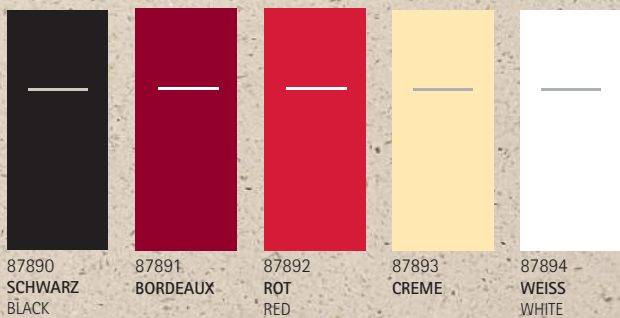

2.3 XL POCKET-NAPKINS® *Linclass* PREMIUM

48 x 40 cm, 1/8-Falz/fold