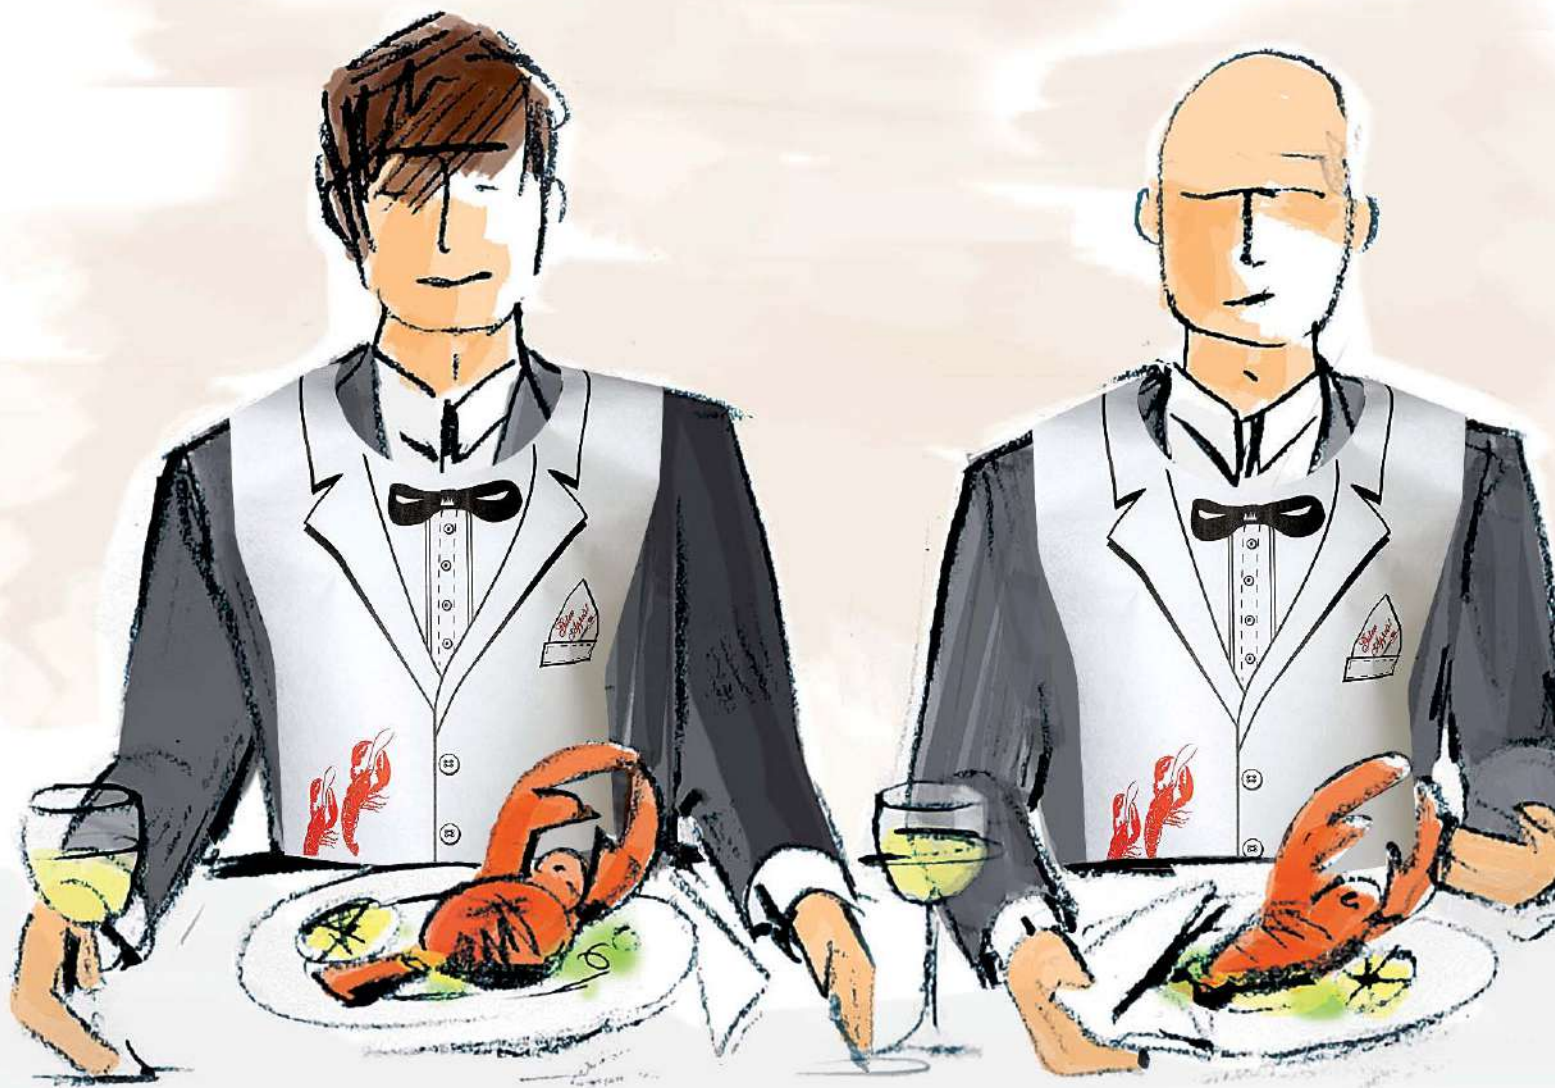

53766

39878

105444

39880