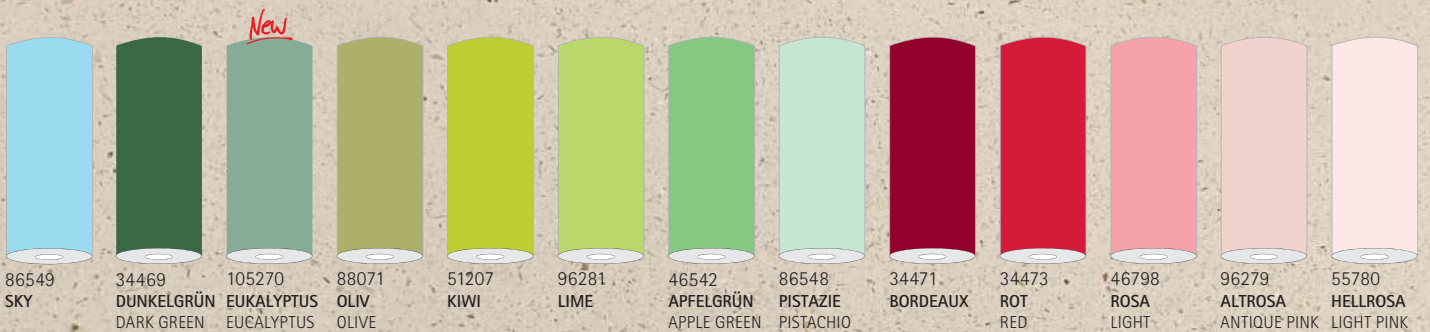

6.2 TISCHLÄUFER/TABLE RUNNERS *Linclass*® PREMIUM

40 cm x 24 m