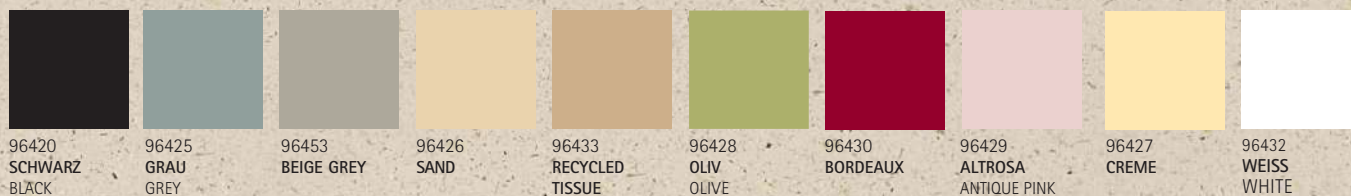

9.2 MINI-COCKTAIL SERVIETTEN/NAPKINS

20 x 20 cm, 1/4-Falz/fold

Softpoint
BIOdegradable