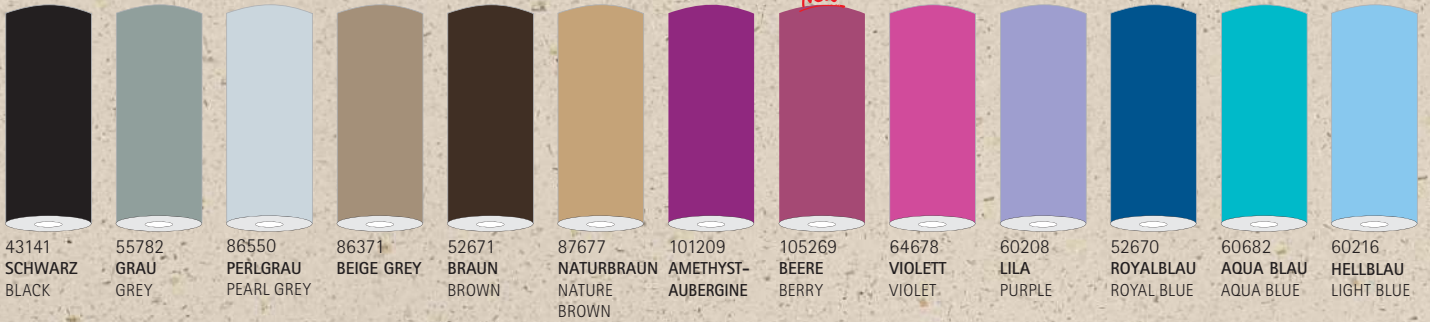

6.2 TISCHLÄUFER/TABLE RUNNERS *Linclass*® PREMIUM

40 cm x 24 m