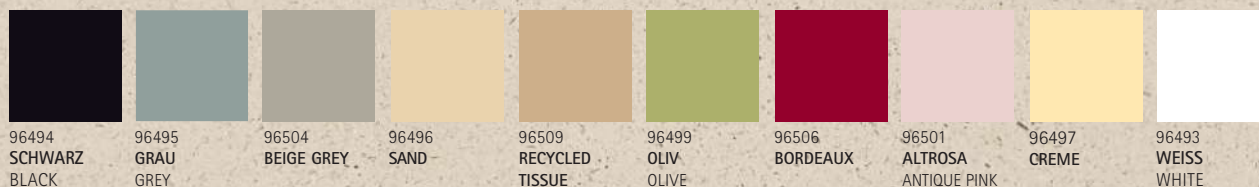

9.1 MINI-COCKTAIL SERVIETTEN/NAPKINS

17 x 17 cm, 1/4-Falz/fold

Softpoint
BIOdegradable **SALE -20%**