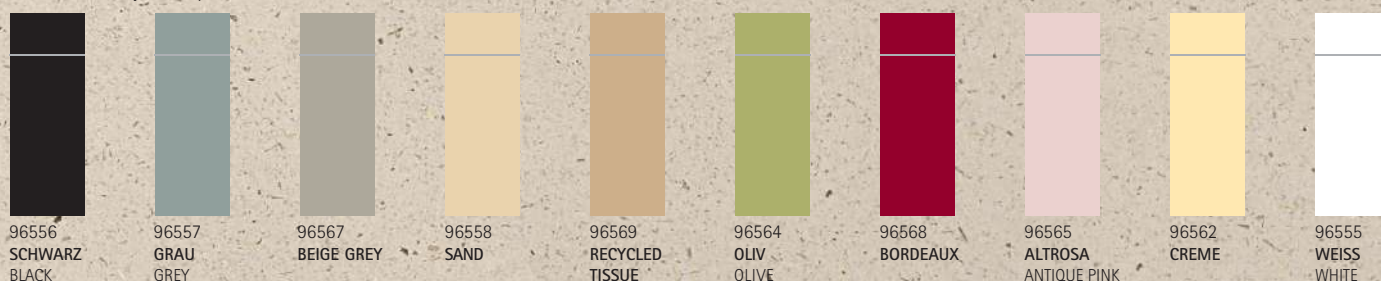

9.4 POCKET-FOLD-NAPKINS „PUB“

40 x 33 cm, 1/8-Falz/fold

Softpoint
BIOdegradable