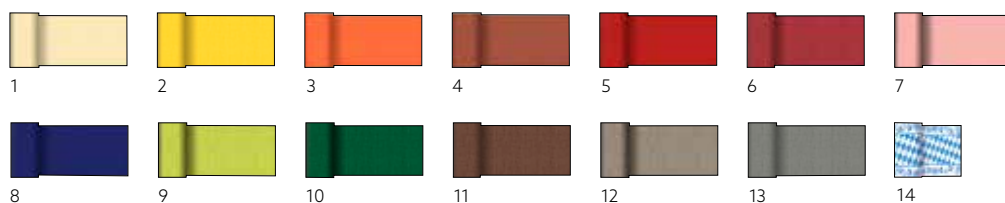

DUNICEL® TISCHLÄUFER, 0,15 X 20 M

NR.	ART.-NR.	BESCHREIBUNG	PACK		NR.	ART.-NR.	BESCHREIBUNG	PACK	
1	178422	Linnea Cream	6 x 1	•	8	178419	Linnea Dunkelblau	6 x 1	•
2	178421	Linnea Gelb	6 x 1	•	9	178416	Linnea Kiwi	6 x 1	•
3	199272	Linnea Sun Orange	6 x 1	•	10	178420	Linnea Jägergrün	6 x 1	•
4	199276	Linnea Earth Terra	6 x 1	•	11	178427	Linnea Chestnut	6 x 1	•
5	178418	Linnea Rot	6 x 1	•	12	178429	Linnea Greige	6 x 1	•
6	178417	Linnea Bordeaux	6 x 1	•	13	178426	Linnea Granite Grey	6 x 1	•
7	178428	Linnea Mellow Rose	6 x 1	•	14	159447	Bayrische Raute	6 x 1	•