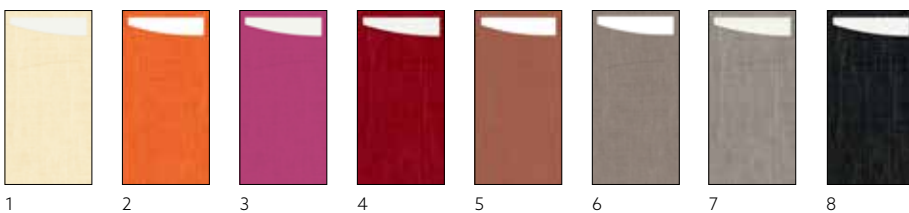

DUNI SACCHETTO® DUNISOFT®, 11,5 X 23 CM

NR.	ART.-NR.	BESCHREIBUNG	PACK				
1	171462	Cream, Serviette Weiß	4 x 60	•			
2	198828	Sun Orange, Serviette Weiß	4 x 60	•			
3	171461	Fuchsia, Serviette Weiß	4 x 60	•			
4	173681	Bordeaux, Serviette Weiß	4 x 60	•			
5	198849	Earth Terra, Serviette Weiß	4 x 60	•			
6	171464	Greige, Serviette Weiß	4 x 60	•			
7	173682	Grau, Serviette Weiß	4 x 60	•			
8	171460	Schwarz, Serviette Weiß	4 x 60	•			

*Smart, sicher
und stylisch*