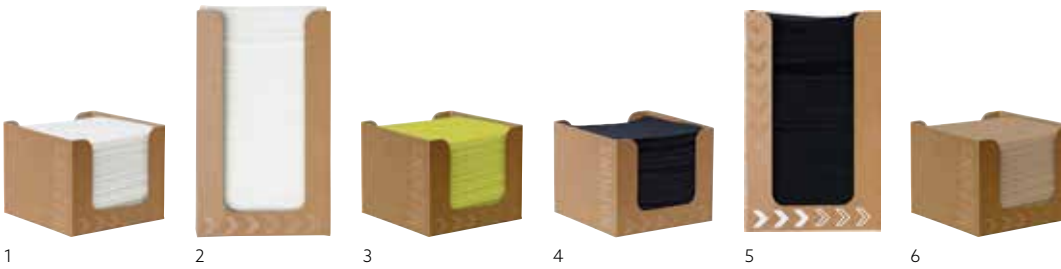

BIO DUNISOFT® SPENDER, 20 X 20 CM

NR.	ART.-NR.	BESCHREIBUNG	PACK			
1	202942	Braun, Bio Dunisoft® Weiße Serviette	24 x 50	•	•	
2	202943	Braun, Bio Dunisoft® Weiße Serviette	12 x 100	•	•	
3	202944	Braun, Bio Dunisoft® Kiwi Serviette	24 x 50	•	•	

NR.	ART.-NR.	BESCHREIBUNG	PACK			
4	202945	Braun, Bio Dunisoft® Schwarze Serviette	24 x 50	•	•	
5	202946	Braun, Bio Dunisoft® Schwarze Serviette	12 x 100	•	•	
6	202947	Braun, Bio Dunisoft® Eco Braune Serviette	24 x 50	•	•