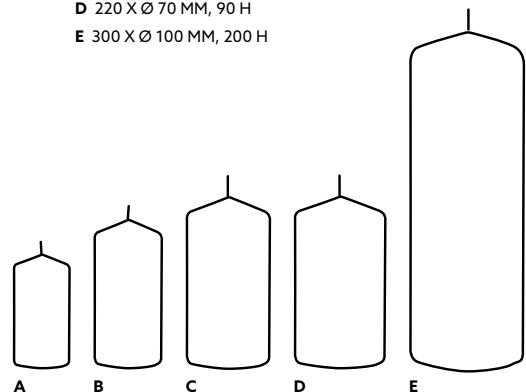

*Bis zu 200
Stunden
Gemütlichkeit*

STUMPENKERZE, 300 X 100 MM, 200 H

- Lange Brenndauer
- Hervorragende Brenneigenschaften

1

NR.	ART.-NR.	BESCHREIBUNG	PACK	
1	196782	Weiß	4 x 1	•

- A 100 X Ø 50 MM, 20 H
- B 130 X Ø 60 MM, 40 H
- C 150 X Ø 80 MM, 60 H
- D 220 X Ø 70 MM, 90 H
- E 300 X Ø 100 MM, 200 H