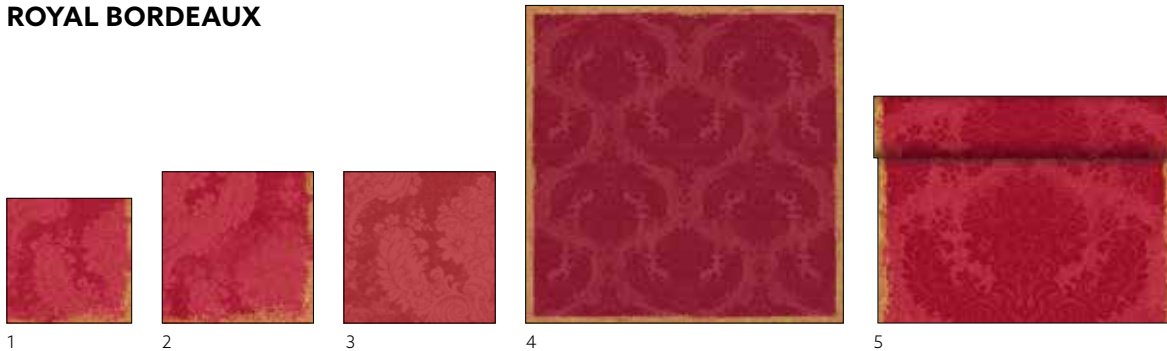

ROYAL BORDEAUX

NR.	ART.-NR.	BESCHREIBUNG	PACK				NR.	ART.-NR.	BESCHREIBUNG	PACK			
1	174209	Zelltuch -Serviette, 3-lagig, 33 x 33 cm	4 x 250	•			4	174369	Dunisilk® Mitteldecke, 84 x 84 cm	5 x 20	•		
2	174230	Klassik-Serviette, 40 x 40 cm	6 x 50	•				174295	Dunicel® Mitteldecke, 84 x 84 cm	5 x 20	•		
3	186606	Dunilin® Serviette, 40 x 40 cm	12 x 45	•	•		5	183402	Dunicel® Tête-à-Tête-Tischläufer, 0,4 x 24 m	4 x 1	•