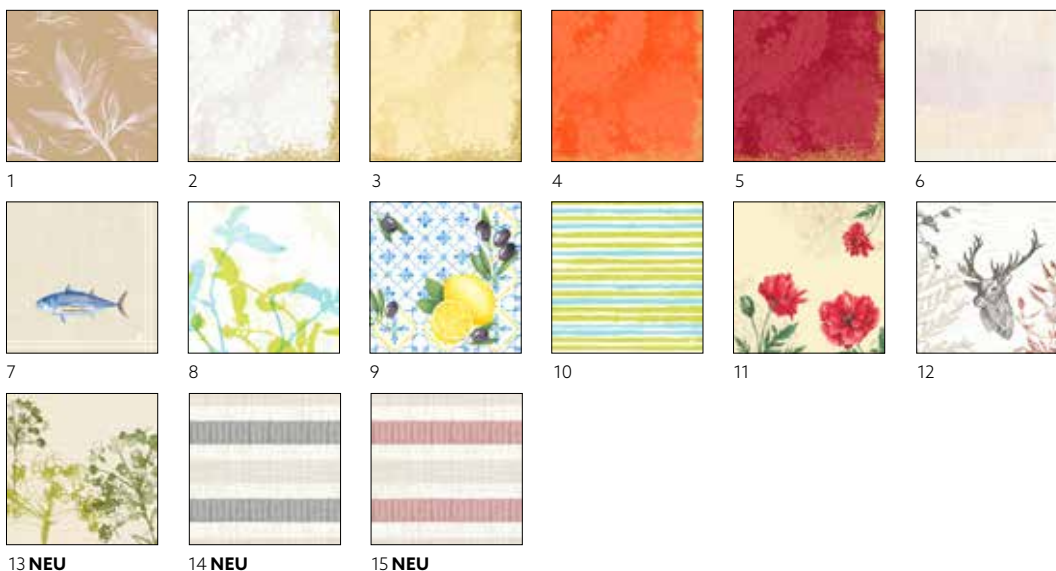

KLASSIK 4-LAGIG, 40 X 40 CM

NR.	ART.-NR.	BESCHREIBUNG	PACK				NR.	ART.-NR.	BESCHREIBUNG	PACK			
1	199142	Eco Leaves	6 x 50	•	•	•	9	202471	Mediterrian	6 x 50	•	•	•
2	174228	Royal White	6 x 50	•	•	•	10	202549	Elise Stripes	6 x 50	•	•	•
3	174229	Royal Cream	6 x 50	•	•	•	11	202530	Monique	6 x 50	•	•	•
4	199260	Royal Sun Orange	6 x 50	•	•	•	12	204423	Wood & Deer	6 x 50	•	•	•
5	174230	Royal Bordeaux	6 x 50	•	•	•	13	206309	Green Umbles	6 x 50	•	•	•
6	202440	Serenity	6 x 50	•	•	•	14	206307	Rigato Black	6 x 50	•	•	•
7	202540	Tide	6 x 50	•	•	•	15	206308	Rigato Bordeaux	6 x 50	•	•	•
8	202566	Elise	6 x 50	•	•	•