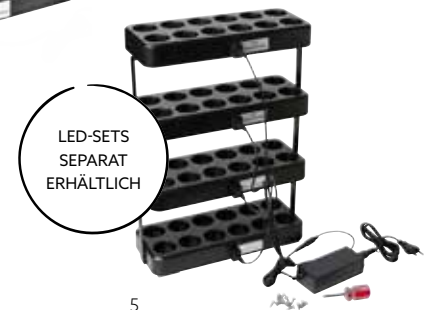

5

LED Kerzen: 13 h Brenndauer, 8 h Ladezeit. Jedes Set enthält 1 Ladestation, 1 Adapter und 1 Fernbedienung. Umweltschutz: Es gelten die Vorschriften für das Recycling von Elektroschrott und Batterien. Nicht über den Hausmüll entsorgen.