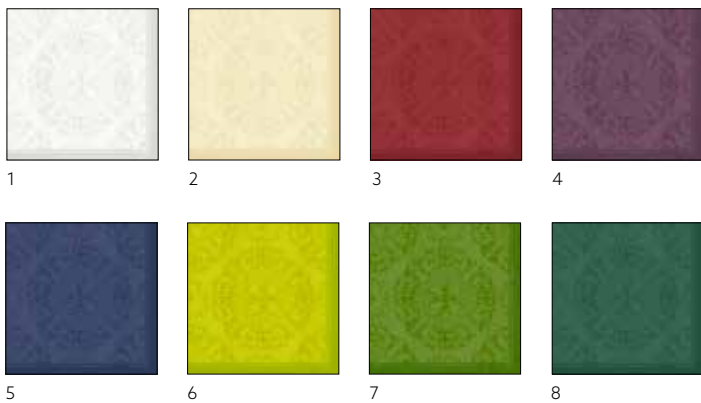

OPULENT

*Lässige
Eleganz*

NR.	ART.-NR.	BESCHREIBUNG	PACK			
1	202575	Weiß, Dunilin® Serviette, 40 x 40 cm	12 x 45	•	•	
2	192137	Cream, Dunilin® Serviette, 40 x 40 cm	12 x 45	•	•	
3	202576	Bordeaux, Dunilin® Serviette, 40 x 40 cm	12 x 45	•	•	
4	202580	Plum, Dunilin® Serviette, 40 x 40 cm	12 x 45	•	•	

NR.	ART.-NR.	BESCHREIBUNG	PACK			
5	202577	Dunkelblau, Dunilin® Serviette, 40 x 40 cm	12 x 45	•	•	
6	192138	Kiwi, Dunilin® Serviette, 40 x 40 cm	12 x 45	•	•	
7	192141	Leaf Green, Dunilin® Serviette, 40 x 40 cm	12 x 45	•	•	
8	202578	Jägergrün, Dunilin® Serviette, 40 x 40 cm	12 x 45	•	•	

> MOTIVE