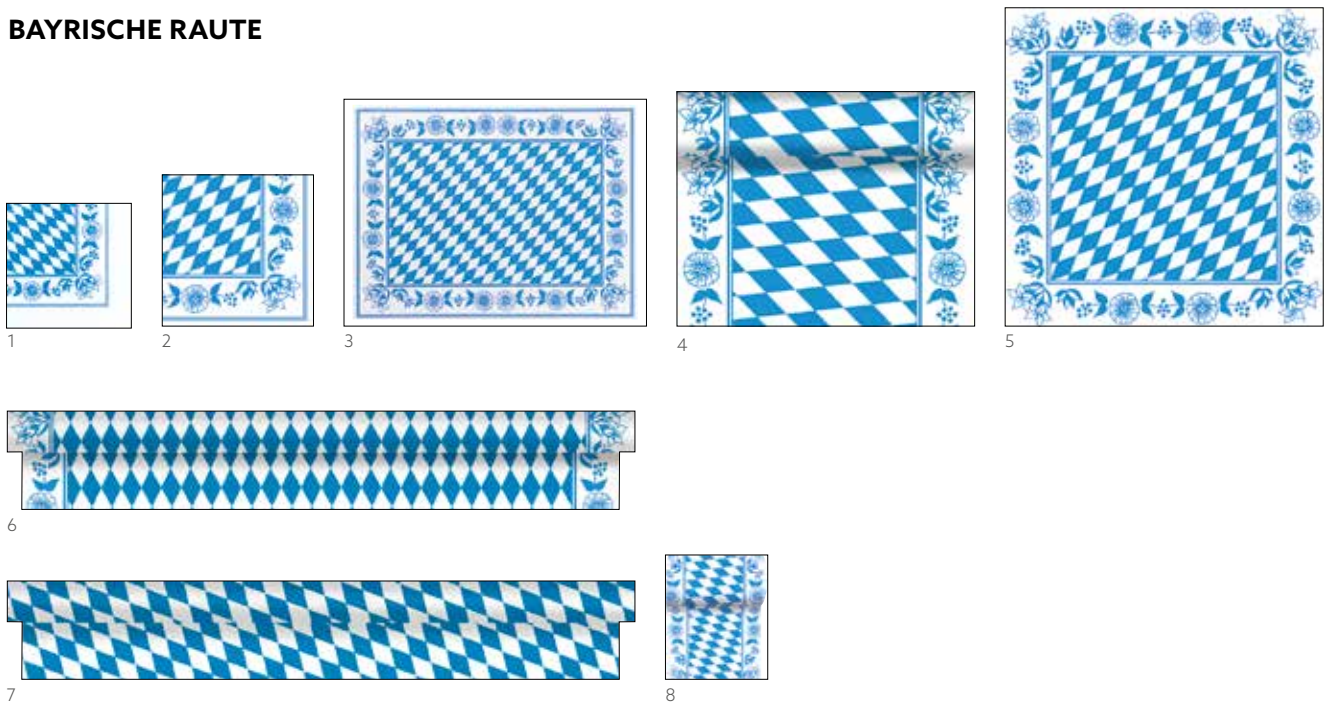

BAYRISCHE RAUTE

NR.	ART.-NR.	BESCHREIBUNG	PACK				NR.	ART.-NR.	BESCHREIBUNG	PACK			
1	154936	Zelltuch -Serviette, 3-lagig, 33 x 33 cm	10 x 50	•	•	•	6	227858	Dunicel® Tischdeckenrolle, 0,90 x 40 m	1 x 1	•	•	•
	211888	Zelltuch -Serviette, 3-lagig, 33 x 33 cm	4 x 250	•	•	•		186656	Dunicel® Tischdeckenrolle, 1,18 x 40 m	1 x 1	•	•	•
2	159528	Dunisoft® Serviette, 40 x 40 cm	12 x 60	•	•	•		186657	Dunicel® Tischdeckenrolle, 1,18 x 10 m	6 x 1	•	•	•
3	221894	Dunicel® Tischset, 30 x 40 cm	5 x 100	•	•	•	7	527279	Papier Tischdeckenrolle, 1,0 x 50 m	4 x 1	•	•	•
4	184221	Dunicel® Tête-à-Tête-Tischläufer, 0,4 x 24 m	4 x 1	•	•	•	8	159447	Dunicel® Tischläufer, 20 x 15 m	6 x 1	•	•	•
5	222747	Dunicel® Mitteldecke, 84 x 84 cm	5 x 20	•	•	•							
	322935	Dunicel® Mitteldecke, 84 x 84 cm	1 x 100	•	•	•