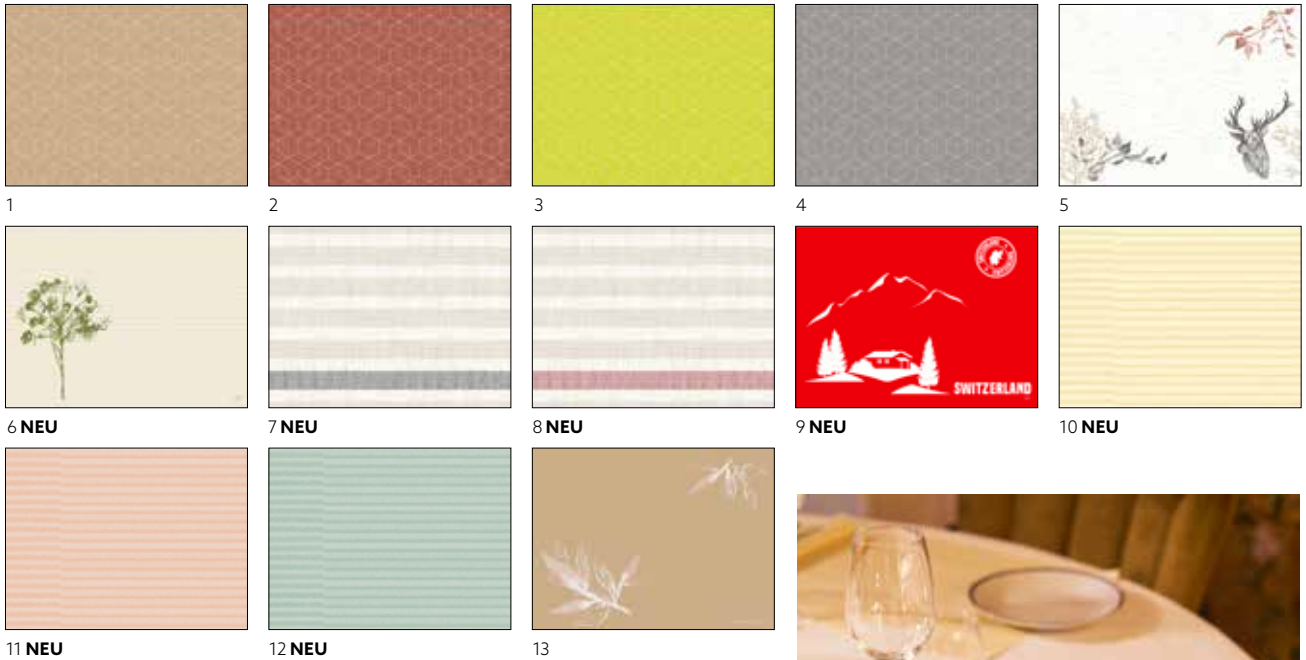

BIO DUNICEL® TISCHSET, 30 X 40 CM

NR.	ART.-NR.	BESCHREIBUNG	PACK	
1	201551	Graphics Ecoecho	5 x 100	•
2	201552	Graphics Earth Terra	5 x 100	•
3	201553	Graphics Kiwi	5 x 100	•
4	201554	Graphics Granit Grey	5 x 100	•
5	204415	Wood & Deer	5 x 100	•
6	206357	Green Umbles	5 x 100	•
7	206352	Rigato Black	5 x 100	•
8	206353	Rigato Bordeaux	5 x 100	•
9	206358	Swiss	5 x 100	•
10	206354	Tessuto Cream	5 x 100	•
11	206355	Tessuto Dusty Pink	5 x 100	•
12	206356	Tessuto Mint	5 x 100	•
13	201550	Eco Leaves	5 x 100	•