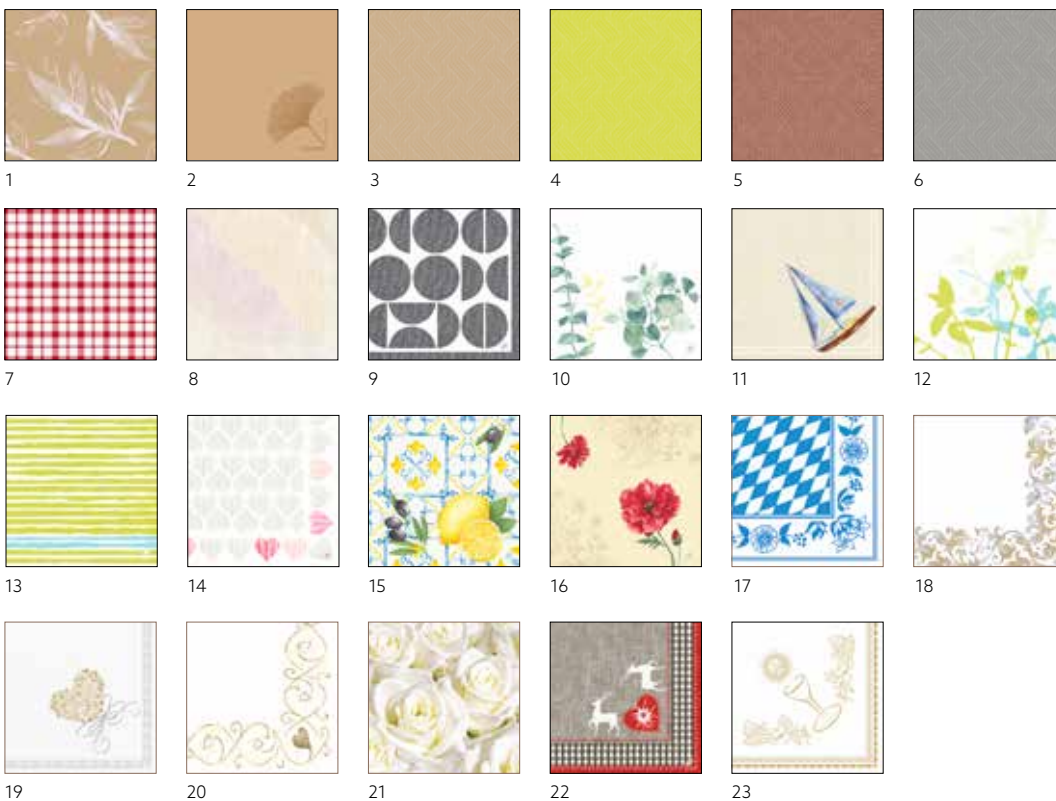

DUNISOFT®, 40 X 40 CM

NR.	ART.-NR.	BESCHREIBUNG	PACK			
1	199143	Eco Leaves	6 x 60	•	•	
2	186473	Organic	12 x 60	•	•	
3	199146	Woven Ecoecho	6 x 60	•	•	
4	199149	Woven Kiwi	6 x 60	•	•	
5	199151	Woven Earth Terra	6 x 60	•	•	
6	199153	Woven Granite Grey	6 x 60	•	•	
7	186712	Giovanni	12 x 60	•	•	
8	202439	Serenity	6 x 60	•	•	
9	202477	Shapes	12 x 60	•	•	
10	202581	Spire	12 x 60	•	•	
11	202542	Tide	12 x 60	•	•	
12	202567	Elise	12 x 60	•	•	

NR.	ART.-NR.	BESCHREIBUNG	PACK			
13	202551	Elise Stripes	12 x 60	•	•	
14	202587	Amour	12 x 60	•	•	
15	202474	Mediterrian	12 x 60	•	•	
16	202534	Monique	12 x 60	•	•	
17	159528	Bayrische Raute	12 x 60	•	•	
18	186960	Festiva White	12 x 60	•	•	
19	182154	Heart	6 x 60	•	•	
20	186962	Tesoro	6 x 60	•	•	
21	186957	White Dreams	12 x 60	•	•	
22	182586	Alpenglück	6 x 60	•	•	
23	204209	Kommunion	6 x 60	•	•