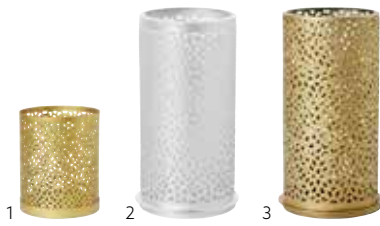

KERZENHALTER BLISS

- Die gold- oder silberfarbenen Kerzenhalter bringen jeden Tisch zum Funkeln
- In drei verschiedenen Größen verfügbar
- Unzerbrechlich

NR.	ART.-NR.	BESCHREIBUNG	PACK		
1	183193	Kerzenhalter Bliss, Gold, Metall, 100 x Ø 80 mm	4 x 1		
2	178478	Kerzenhalter Bliss, Silber, Metall, 140 x Ø 75 mm	4 x 1		
3	176149	Kerzenhalter Bliss, Gold, Metall, 140 x Ø 75 mm	4 x 1		

KERZENHALTER PEACOCK, 140 X 75 MM

- Unzerbrechlich, kompakte Form, im angesagtem Metall-Look
- Toller Lichteffect auf dem Tisch
- Robustes Material

NR.	ART.-NR.	BESCHREIBUNG	PACK		
1	181015	Gold, Metall	4 x 1		

KERZENHALTER DARA, 120 X 85 MM

- Unzerbrechlich, kompakte Form, im angesagtem Metall-Look
- Toller Lichteffect auf dem Tisch
- Robustes Material

NR.	ART.-NR.	BESCHREIBUNG	PACK		
1	192534	Brushed Metal, Metall	4 x 1