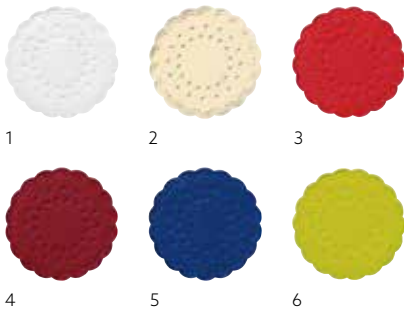

Untersetzer

- Farbenfroh und saugfähig
- Für den Logo-Druck geeignet

ZELLTUCH-UNTERSETZER RUND, MEHRLAGIG, Ø 7,5 CM

NR.	ART.-NR.	BESCHREIBUNG	PACK	
1	165734	Weiß	12 x 250	•
2	165744	Cream	12 x 250	•
3	165725	Rot	12 x 250	•
4	165726	Bordeaux	12 x 250	•
5	165727	Dunkelblau	12 x 250	•
6	171908	Kiwi	12 x 250	•