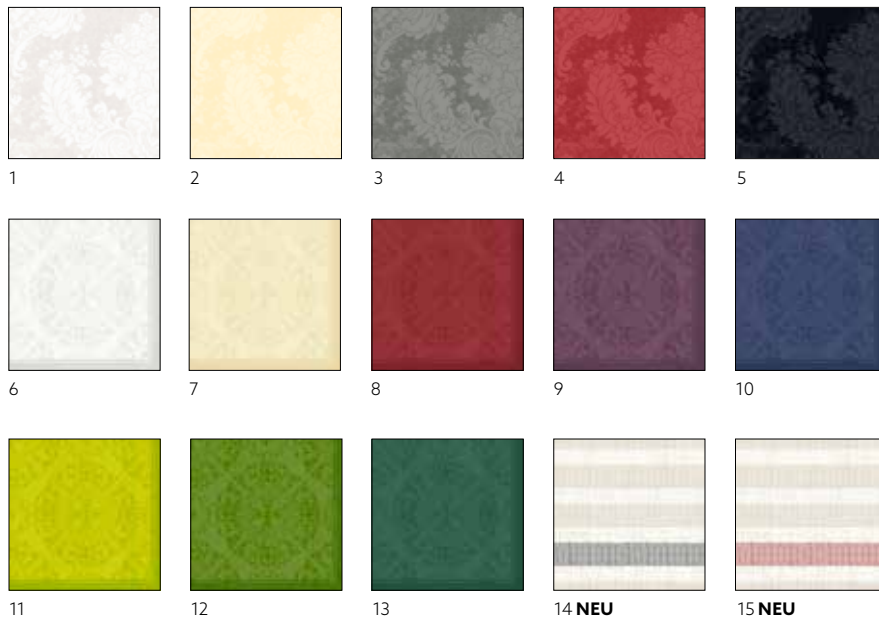

DUNILIN®, 40 X 40 CM