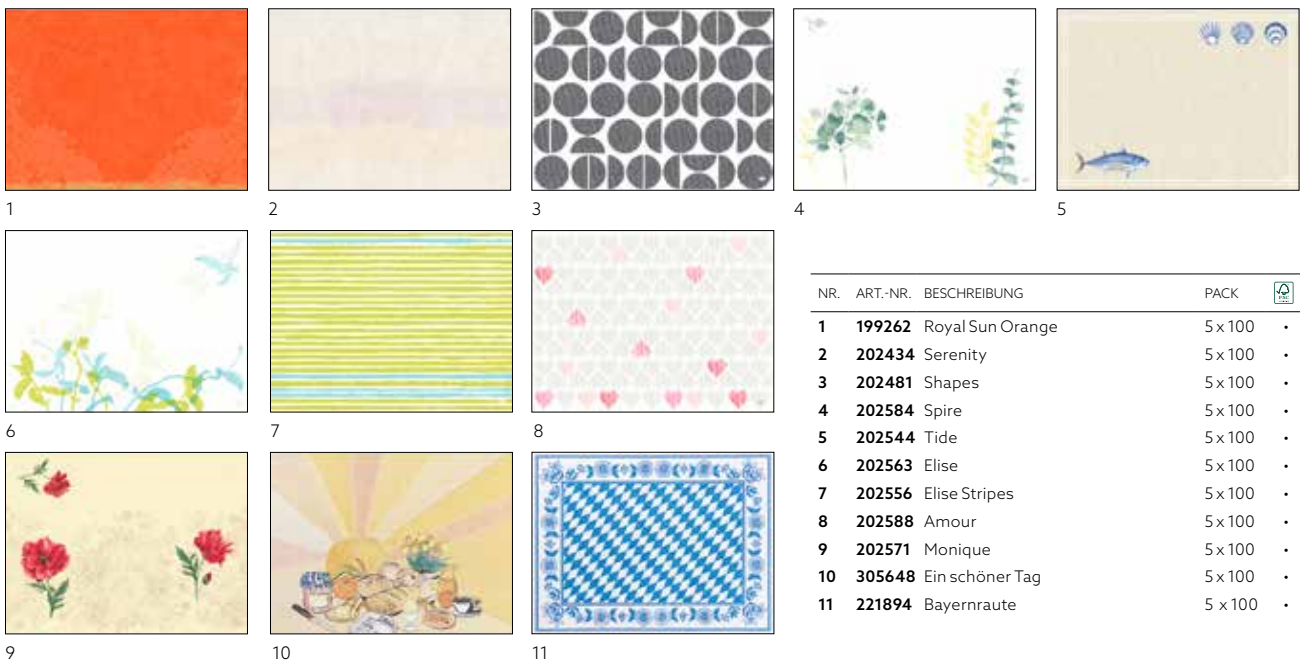

DUNICEL® TISCHSET, 30 X 40 CM

NR.	ART.-NR.	BESCHREIBUNG	PACK	
1	199262	Royal Sun Orange	5 x 100	•
2	202434	Serenity	5 x 100	•
3	202481	Shapes	5 x 100	•
4	202584	Spire	5 x 100	•
5	202544	Tide	5 x 100	•
6	202563	Elise	5 x 100	•
7	202556	Elise Stripes	5 x 100	•
8	202588	Amour	5 x 100	•
9	202571	Monique	5 x 100	•
10	305648	Ein schöner Tag	5 x 100	•
11	221894	Bayernraute	5 x 100	•