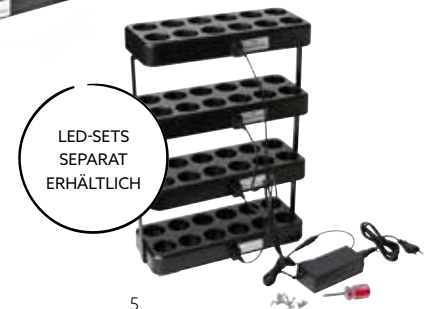

5

LED Kerzen: 13 h Brenndauer, 8 h Ladezeit. Jedes Set enthält 1 Ladestation, 1 Adapter und 1 Fernbedienung. Umweltschutz: Es gelten die Vorschriften für das Recycling von Elektroschrott und Batterien. Nicht über den Hausmüll entsorgen.