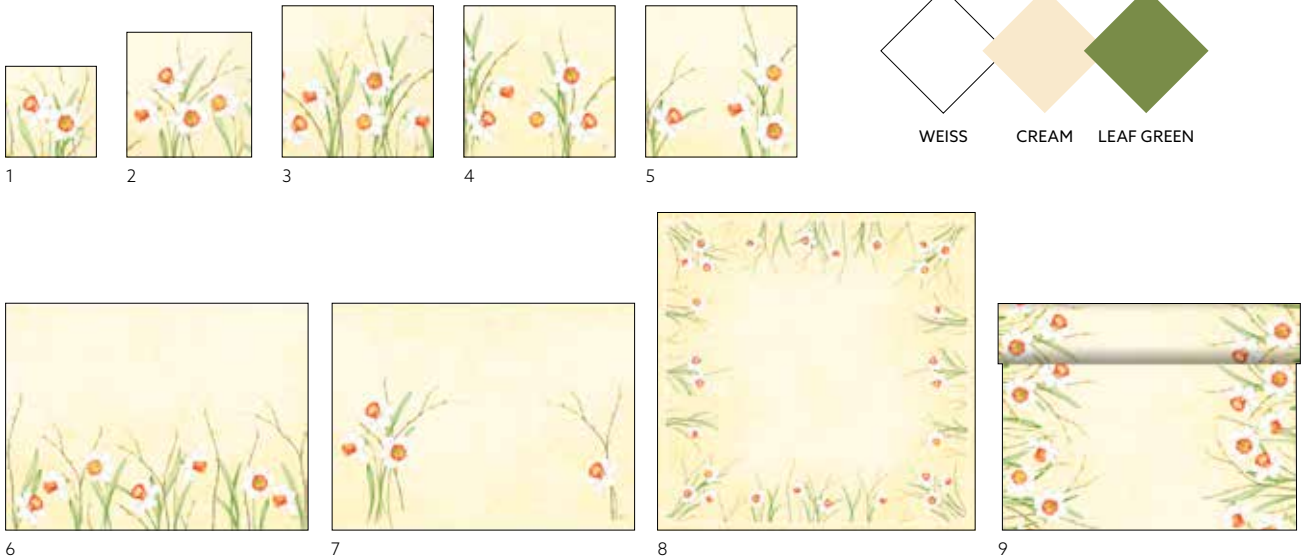

NR.	ART.-NR.	BESCHREIBUNG	PACK		
1	199121	Zelltuch - Serviette, 3-lagig, 24 x 24 cm	20 x 50	•	•
2	199129	Zelltuch - Serviette, 3-lagig, 33 x 33 cm	10 x 50	•	•
	199120	Zelltuch - Serviette, 3-lagig, 33 x 33 cm	4 x 250	•	•
3	199128	Zelltuch - Serviette, 3-lagig, 40 x 40 cm	4 x 250	•	•
4	199125	Klassik-Serviette, 40 x 40 cm	6 x 50	•	•
5	199139	Dunisoft® Serviette, 40 x 40 cm	6 x 60	•	•

NR.	ART.-NR.	BESCHREIBUNG	PACK		
6	199127	Papier Tischset, 30 x 40 cm	4 x 250	•	•
7	199126	Dunicel® Tischset, 30 x 40 cm	5 x 100	•	•
8	199124	Dunisilk® Mitteldecke, 84 x 84 cm	5 x 20	•	•
	199122	Dunicel® Mitteldecke, 84 x 84 cm	5 x 20	•	•
	199123	Dunicel® Mitteldecke, 84 x 84 cm	1 x 100	•	•
9	199138	Dunicel® Tête-à-Tête-Tischläufer, 0,4 x 24 m	4 x 1	•	•