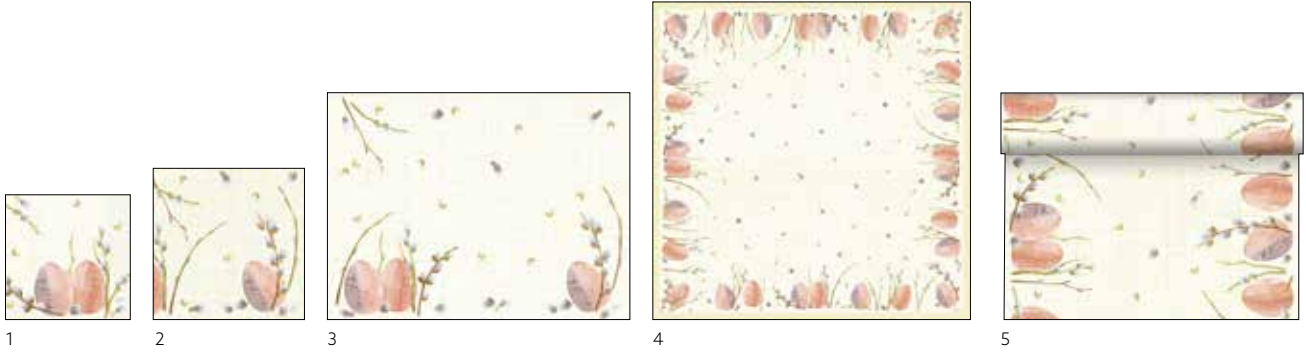

FARBlich KOMBINIERBAR

WILLOW EASTER

NR.	ART.-NR.	BESCHREIBUNG	PACK		
1	202411	Zelltuch - Serviette, 3-lagig, 33 x 33 cm	4 x 250	•	•
	202412	Zelltuch - Serviette, 3-lagig, 33 x 33 cm	10 x 50	•	•
2	202414	Dunisoft® Serviette, 40 x 40 cm	6 x 60	•	•