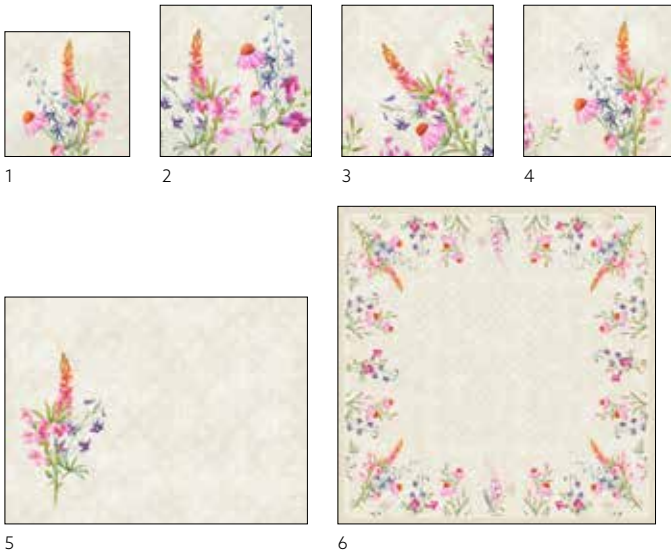

FLORET

FARBlich KOMBINIERBAR

Nr.	Art.-Nr.	Beschreibung	Pack			Nr.	Art.-Nr.	Beschreibung	Pack		
1	195830	Zelltuch-Serviette, 3-lagig, 33 x 33 cm	10 x 50	•	•	5	195835	Dunice® Tischset, 30 x 40 cm	5 x 100	•	•
	195831	Zelltuch-Serviette, 3-lagig, 33 x 33 cm	4 x 250	•	•	6	195836	Dunisilk® Mitteldecke, 84 x 84 cm	5 x 20	•	•
2	195832	Zelltuch-Serviette, 3-lagig, 40 x 40 cm	4 x 250	•	•		195837	Dunice® Mitteldecke, 84 x 84 cm	5 x 20	•	•
3	195833	Klassik-Serviette, 40 x 40 cm	6 x 50	•	•		195838	Dunice® Mitteldecke, 84 x 84 cm	1 x 100	•	•
4	195834	Dunisoft® Serviette, 40 x 40 cm	6 x 60	•	•	7	195839	Dunice® Tête-à-Tête-Tischläufer, 0,4 x 24 m	4 x 1	•	•